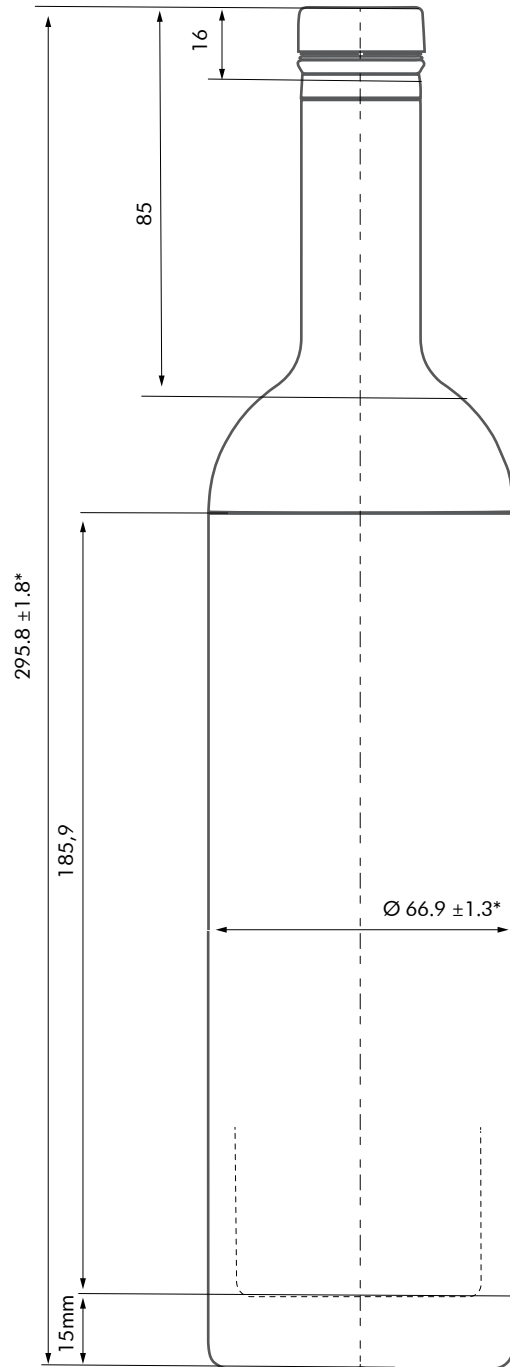

ARIANA 0.500

KMC
G L A S S

- ⌘ Ariana 0.500
- ⌘ Weight - 590 g
- ⌘ Filling CAP - 500 ml
- ⌘ Color - Flint
- ⌘ Diameter - 66.9 ± 1.3

www.kmc.glass
sales@kmc.glass